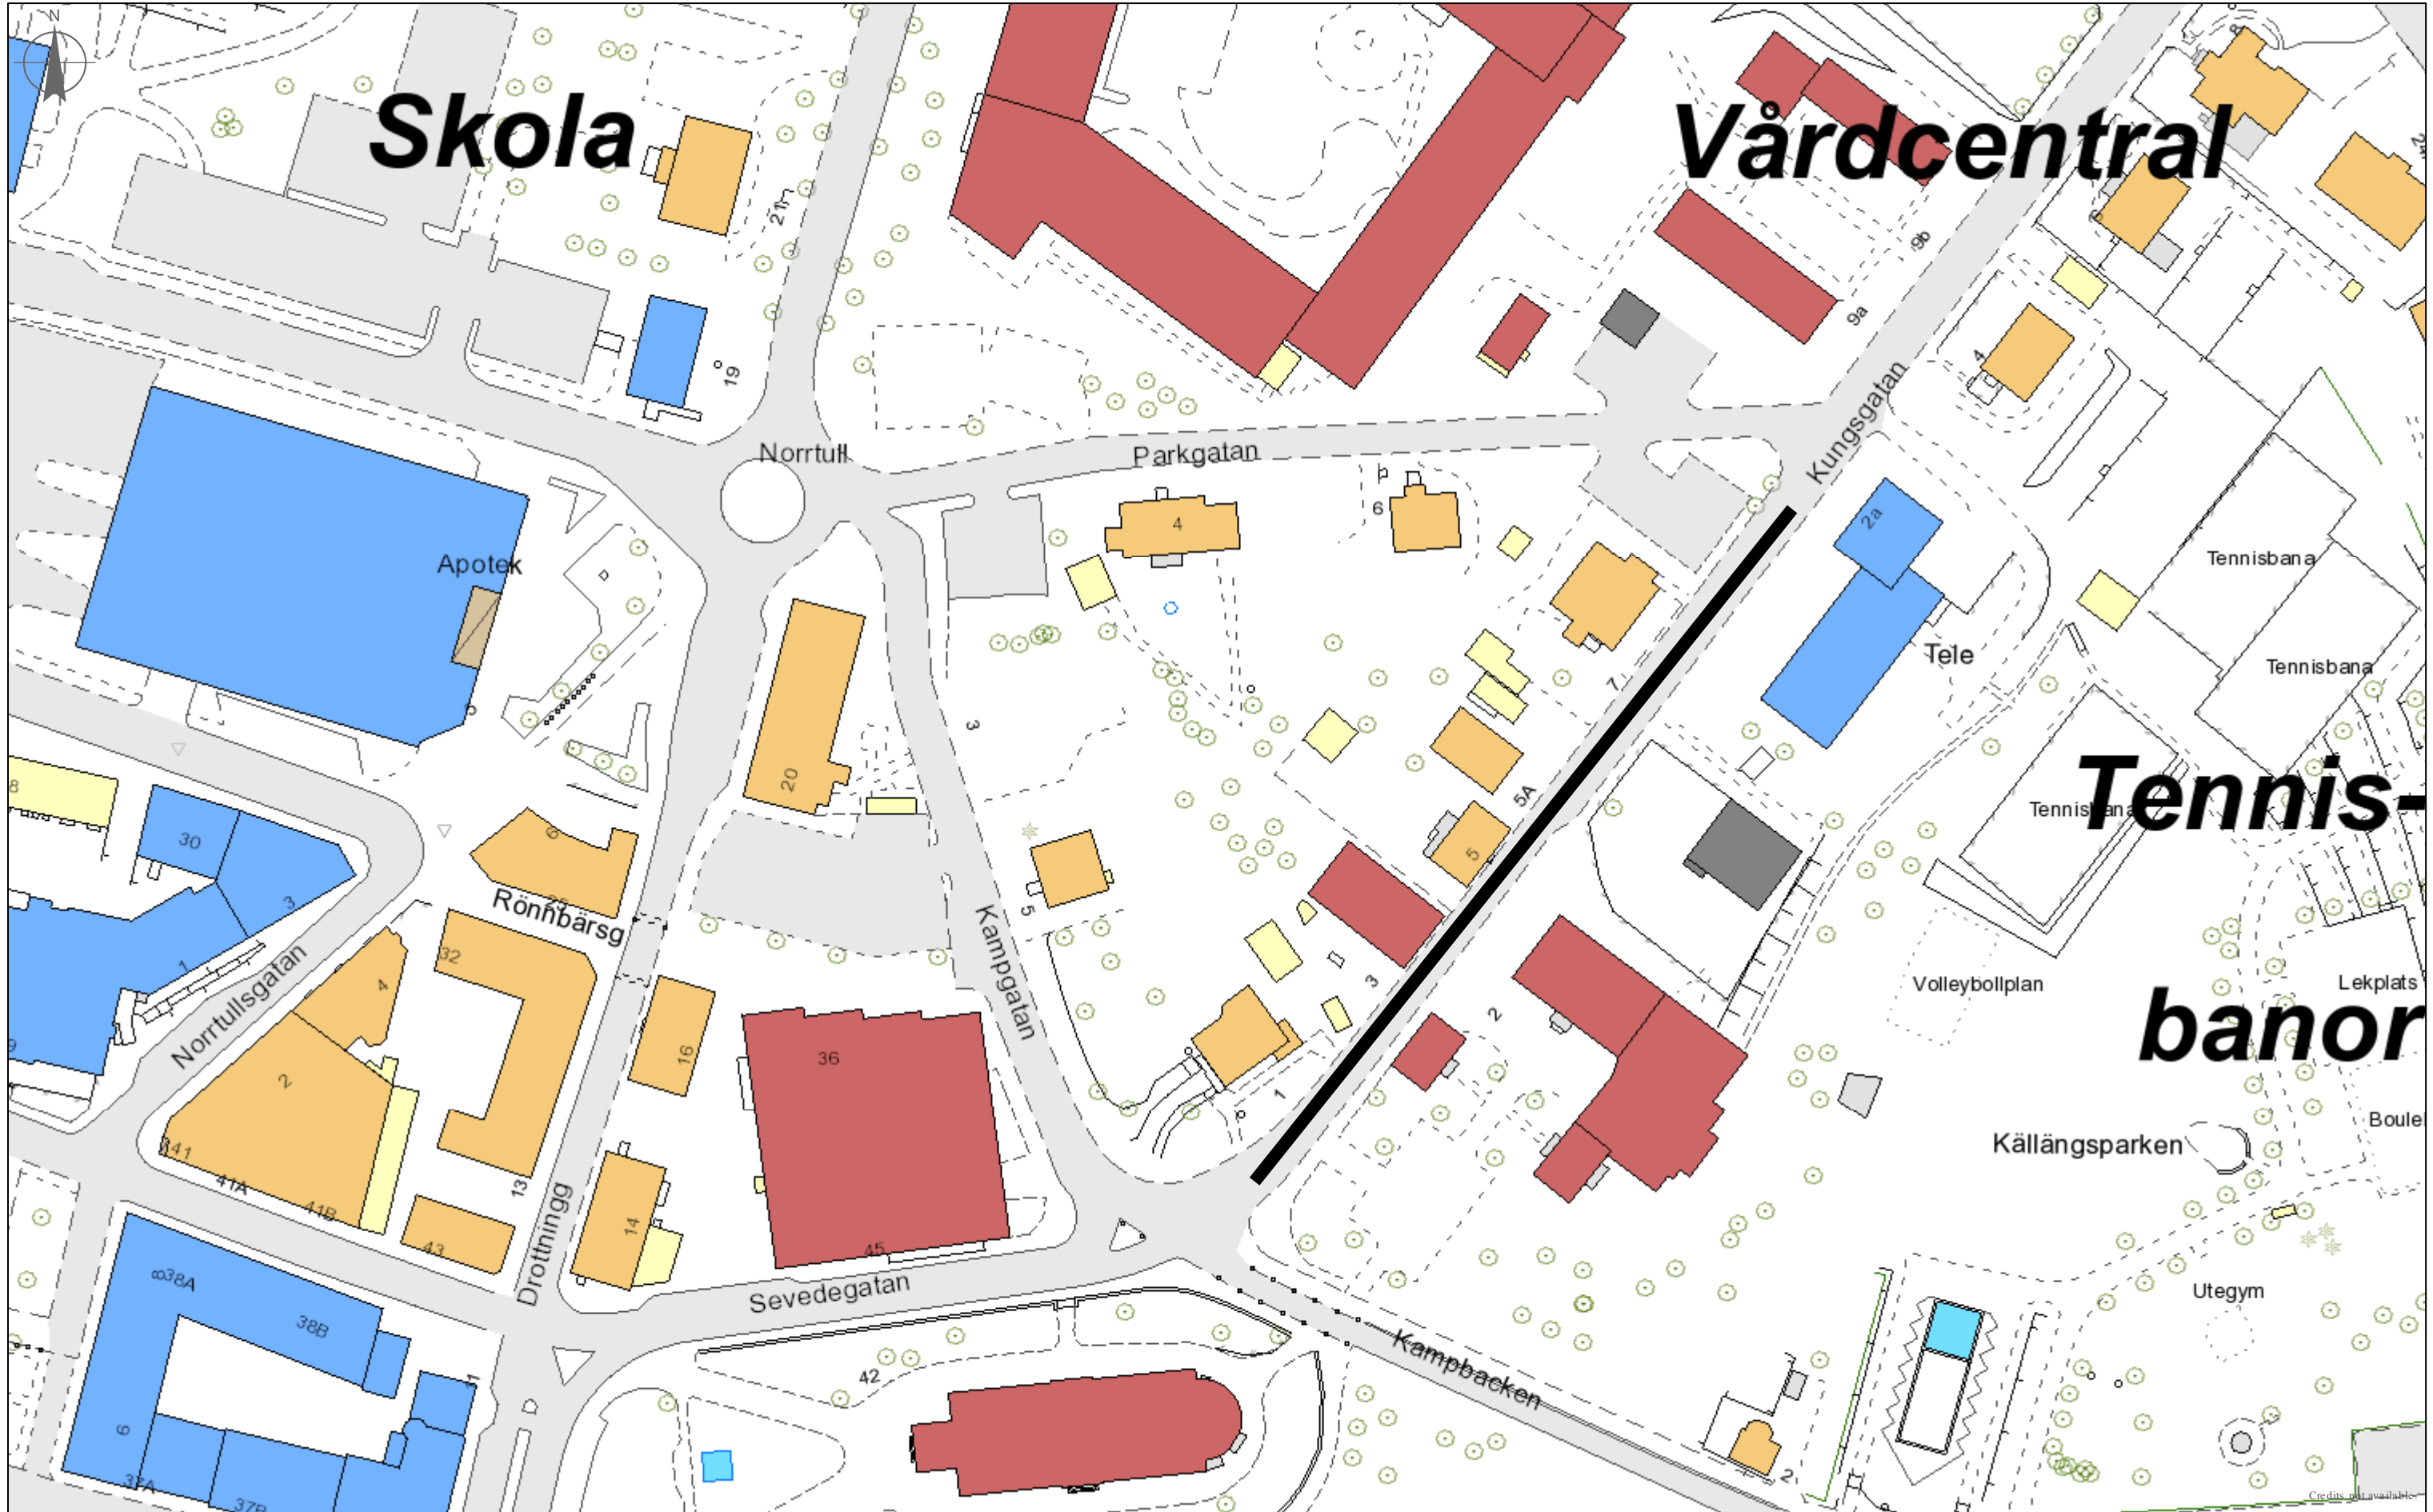

Kungsgatan Plåtslageri

september 4, 2017

Svart linje- avstånd gata

1:1 000